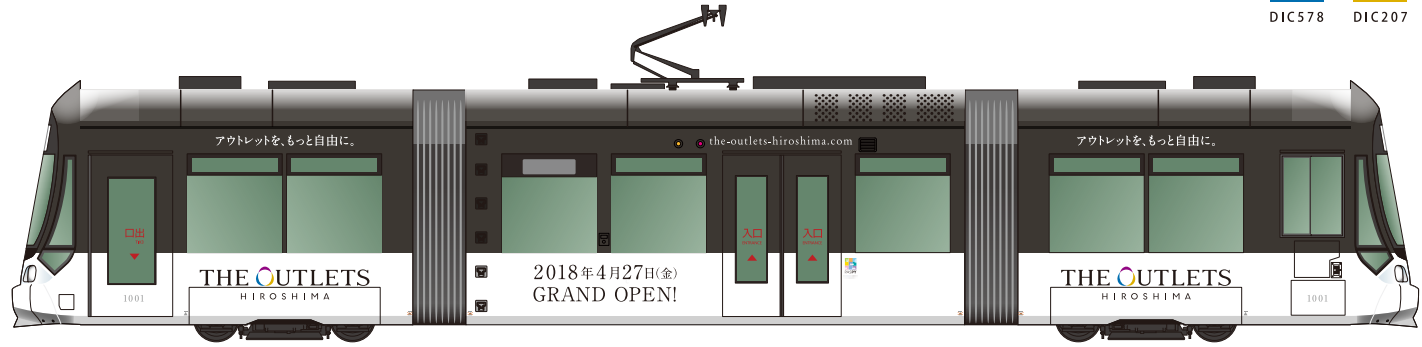

DIC578   DIC207   DIC192   C 75  
M 72   Y 72   K 43

広島電鉄  
1001号車 (PICCOLO)  
S=1/100